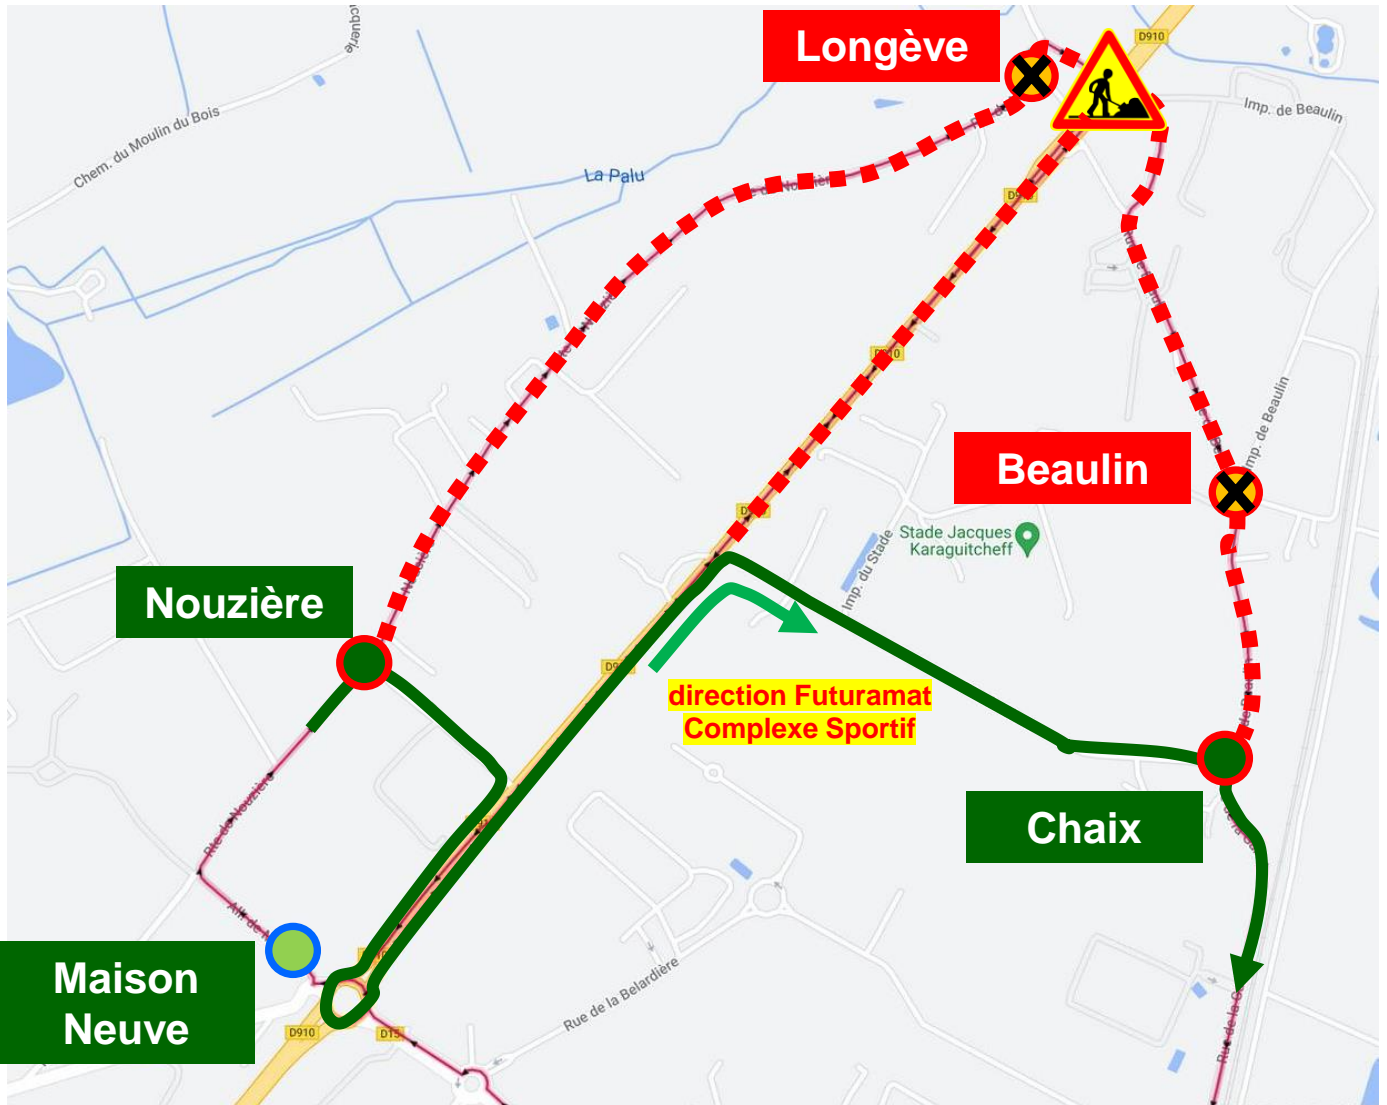

INFO TRAFIC

Du 1^{er} au 30 Septembre 2022

Déviation de la ligne **P13**

Arrêts non desservis : Longève & Beaulin

Arrêts de report : Nouzière & Chaix

- ■ ■ ■ Itinéraire supprimé
- Déviation
- ⊗ Arrêt supprimé
- Arrêt de report
- Arrêt desservi