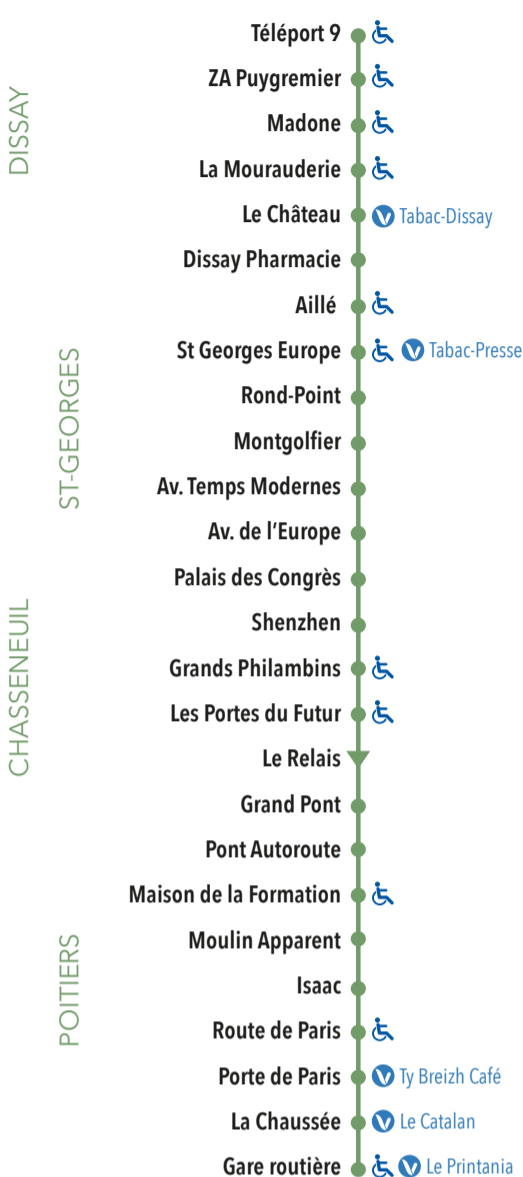

PLAN DE LIGNE

- Arrêt accessible
- Relais Vitalis
- Arrêt desservi dans les 2 sens
- Arrêt desservi dans le sens de la flèche

Horaires de passages aux arrêts principaux.
Chaque colonne correspond à un trajet.

► vers Poitiers Gare

Du lundi au vendredi en période scolaire* **Samedi**

Téléport 9	06:59	07:59	09:25	12:59	17:45	09:27	13:30
ZA Puygremier	07:01	08:01	09:27	13:01	17:47	09:29	13:32
Madone	07:04	08:04	09:30	13:03	17:50	09:31	13:34
La Mourauderie	07:04	08:04	09:30	13:03	17:50	09:31	13:34
Le Château	07:07	08:07	09:33	13:06	17:53	09:33	13:36
Dissay Pharmacie	07:08	08:08	09:34	13:07	17:54	09:34	13:37
Aillé	07:11	08:11	09:37	13:10	17:57	09:37	13:40
St Georges Europe	07:15	08:15	09:40	13:13	18:00	09:40	13:43
Rond-Point	07:19	08:19	09:44	13:17	18:04	09:44	13:46
Montgolfier	07:19	08:19	09:44	13:17	18:04	09:44	13:46
Av. Temps Modernes	07:20	08:20	09:45	13:18	18:05	09:45	13:47
Av. de l'Europe	07:21	08:21	09:46	13:19	18:06	09:46	13:48
Palais des Congrès	07:23	08:23	09:48	13:21	18:08	09:48	13:50
Shenzhen	07:24	08:24	09:49	13:22	18:09	09:49	13:51
Grands Philambins	07:25	08:25	09:50	13:23	18:11	09:50	13:52
Les Portes du Futur	07:27	08:27	09:52	13:25	18:13	09:52	13:54
Le Relais	07:28	08:28	09:53	13:26	18:14	09:53	13:55
Grand Pont	07:29	08:29	09:54	13:27	18:15	09:54	13:56
Pont Autoroute	07:32	08:32	09:57	13:30	18:19	09:57	13:59
Maison de la Formation	07:34	08:34	09:59	13:32	18:20	09:58	14:00
Moulin Apparent	07:35	08:35	10:00	13:33	18:22	10:00	14:02
Isaac	07:36	08:36	10:01	13:34	18:23	10:00	14:02
Route de Paris	07:38	08:38	10:03	13:36	18:25	10:02	14:04
Porte de Paris	07:39	08:39	10:04	13:37	18:26	10:03	14:05
La Chaussée	07:40	08:40	10:05	13:38	18:27	10:04	14:06
Gare Routière	07:42	08:42	10:07	13:40	18:30	10:06	14:09

*Vacances scolaires du 23 octobre au 3 novembre, du 26 décembre 2023 au 5 janvier 2024, du 19 février au 1er mars, du 15 au 26 avril et le 10 mai 2024.

En période de vacances, les horaires peuvent légèrement varier. Consulter les horaires à l'arrêt ou sur le site vitalis-poitiers.fr